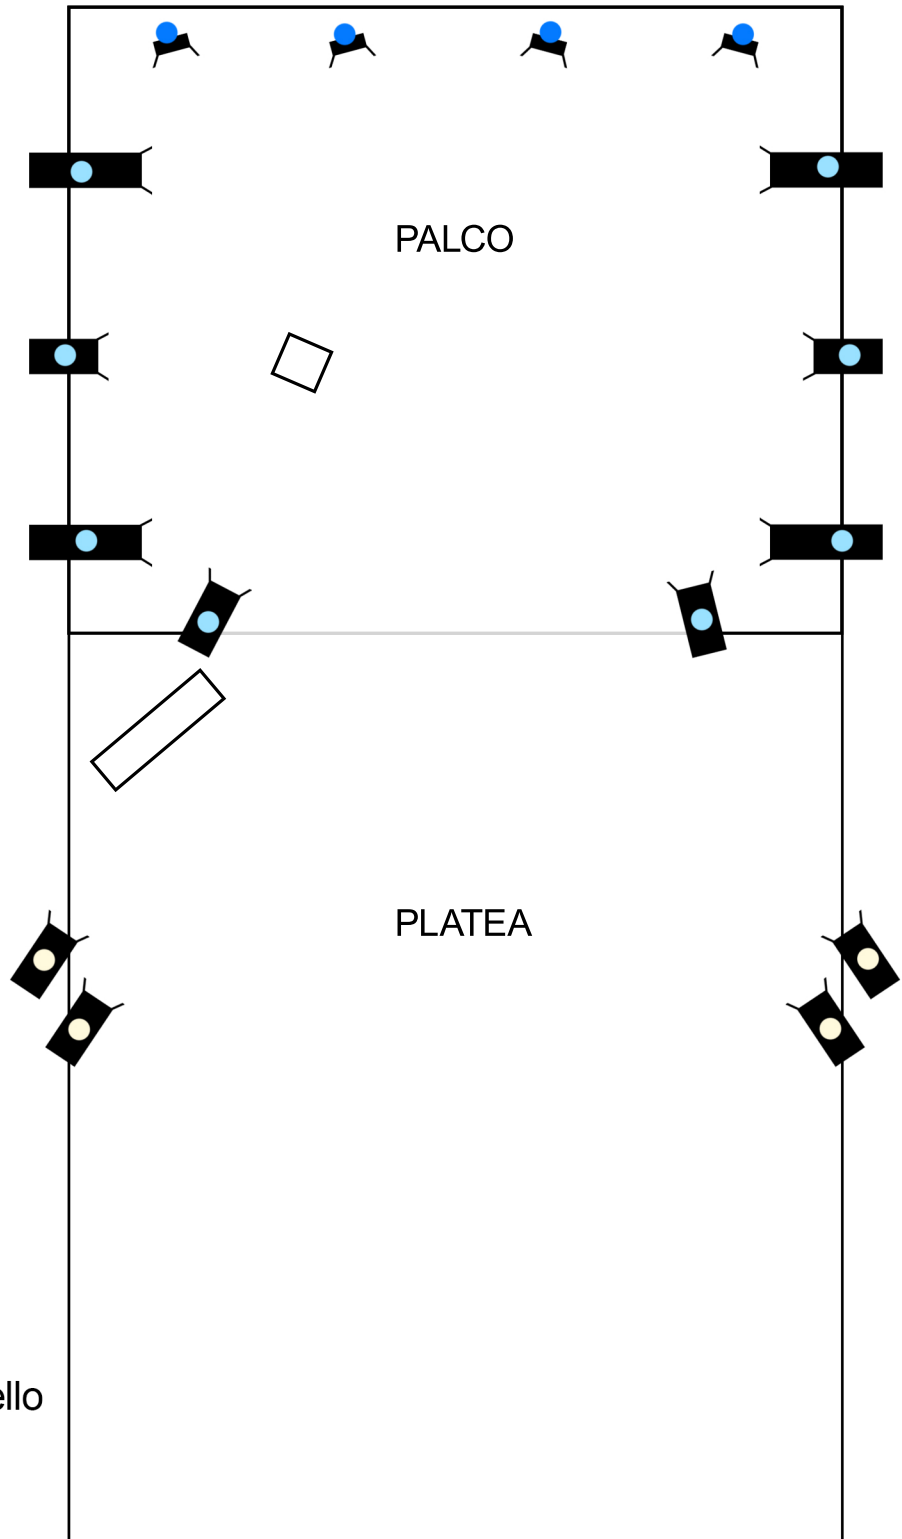

LEGENDA SIMBOLI

Fornitura Tecnica necessaria:

LUCI:

- n4 Sagomatori
- n12 Fari PC
(oppure n8 + 4 Par LED RGB)
- n12 Canali Dimmer
- n1 Mixer Luci
- Stativi portafari
(in caso non si disponga di supporto a muro)
- Cavetteria per assemblaggio
- Gelatine Light Blue/Ghiaccio 118

AUDIO:

- n1 Mixer Audio
- n2 Casse
- n1 Microfono Lavalier
(della compagnia)
- Cavetteria per assemblaggio
- **Tastiera digitale 88 tasti pesati**
(Solitamente usiamo tastiera modello ORLA Stage Studio)

- **n1 Sedia di Legno**

Lo spettacolo è adattabile, se necessario, a spazi diversi e a forniture tecniche ridotte.

Responsabile tecnico MATTIA PAGNI: 333.8805619